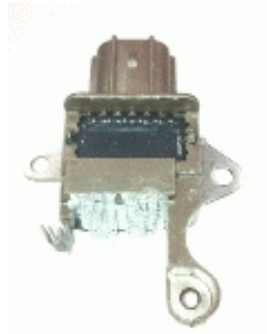

Fits on Bosch 140 A alternator

Audi A4 / A5 / Q5

501-2273 REGULATOR BOSCH OE

REMCO
5012273
VW
06F903803B

INFO:
BOSCH ORIGINAL REGULATOR
F00M A45 300
F00M 144 175
industrial packaging

101-2323 REG BO ORIGINAL

REMCO
1012323

BOSCH ORIGINAL
F00M 144 157

501-2279 REG BOSCH OE

REMCO
5012279

BOSCH-ORIGINAL
F00M 346 097
in OE packaging

BOSCH

101-2319 REGULATOR DENSO ORIG

REMCO
1012319

DENSO ORIGINAL REGULATOR
stamped GS2M 3040

Terminals: IG-S-L-FR

Fits on Denso/Toyota alternators
1042103450 / 3620 / 3650 / 3750 /
3780 / 3790
1042103880 / 3890 / 4030 / 4040 /
4180 / 4190
270600A110 / H100/ H110 / H111

Info:
Suitable for
Lexus RX (05/03)
Volvo V70 III
Toyota Avensis / Camry

DENSO

101-2321 REGULATOR DENSO ORIG

REMCO
1012321

DENSO ORIGINAL REGULATOR
stamped GC2M 3020

Terminals: IG-RLO-L-M

Fits on Denso alternator..
1042102090 / 4740 / 4750 / 4790