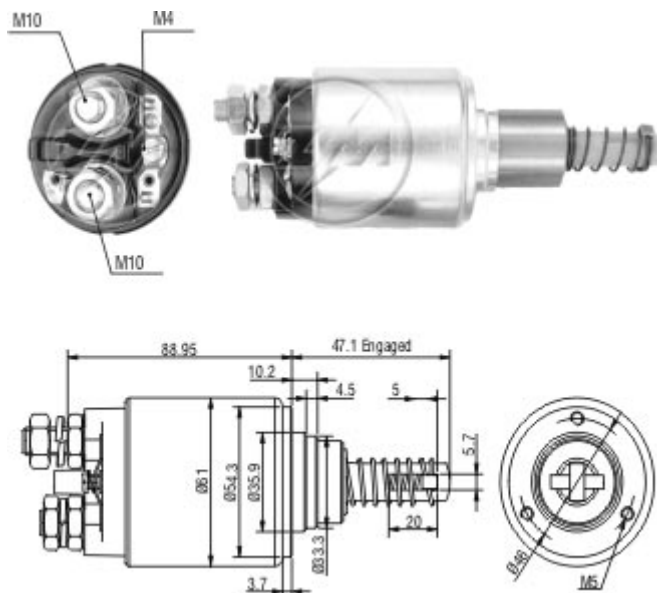

Tecnologia para um mundo sempre em movimento.

Relay Starting ZM 736 24v - CAP ZM 543.91

Used on:

Car Maker:	Vehicle:	Model variation:	From:	To:
DAF	AZ 1900 DH		1972	1976
	F 2000 DH		1970	1980
	F 2005 DH		1970	1980
	F 2100 DH		1978	
	F 2100 DHR		1978	
	F 2100 DHT		1978	
	F 2100 DHTD		1978	
	F 2103 DH		1982	
	F 2103 DHR		1982	
	F 2105 DH		1978	
	F 2105 DHR		1978	
	F 2105 DHT		1978	
	F 2105 DHTD		1978	
	F 2200 DU		1971	1980
	F 2205 DH		1971	1980
	F 2205 DU		1971	1980
	F 2300 DH		1978	
	F 2300 DHR		1978	
	F 2300 DHT		1978	
	F 2300 DHU		1978	
	F 2303 DHU		1981	
	F 2305 DH		1978	
	F 2305 DHR		1978	

	F 2305 DHU		1978	
	F 2500 DHS		1982	
	F 2505 DHS		1982	
	F 2525 DHS		1982	
	F 2535 DHS		1982	
	SB 2005 DH		1980	

Original Code:

BOSCH

- 0.331.402.021
- 0.331.402.055

Starter Code:

BOSCH

- 0.001.364.102
- 0.001.364.200
- 0.001.364.203