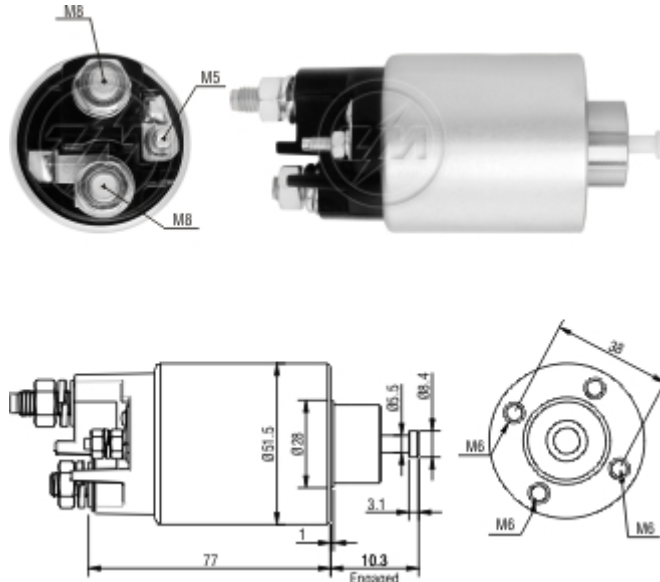

## Relay Starting ZM 6-993 12v