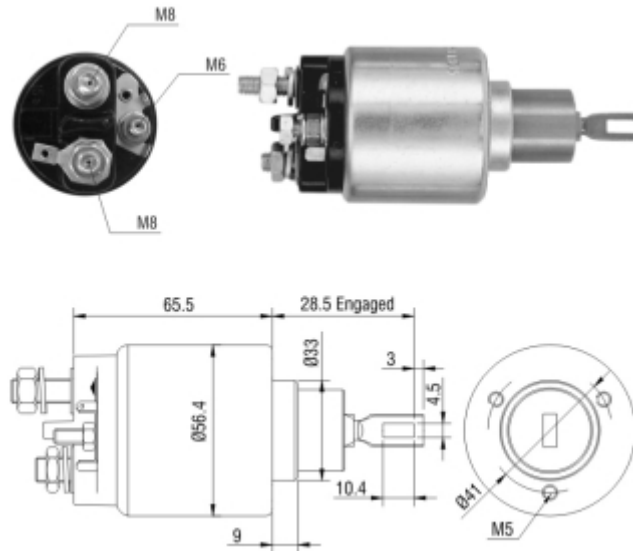

Tecnologia para um mundo sempre em movimento.

Relay Starting ZM 472 12v - CAP ZM 775.91

Used on:

| Car Maker: | Vehicle: | Model variation: | From: | To: |
|------------|----------|-----------------------|-------|------|
| PORSCHE | 968 | com motor M 44.43/.44 | 1981 | 1995 |

Original Code:

BOSCH

- 0.331.303.134
- 2.339.303.273

Starter Code:

BOSCH

- 0.001.110.060
- 0.001.110.073

Rua Cerâmica Reis, 800 - Brusque - SC - Brasil - CEP 88355-370
Fone: 55 47 3251-2900 - Fax: 55 47 3251-2980 - www.zm.com.br
Insc. Est. 250.976.790 - CNPJ 76.812.379/0001-04