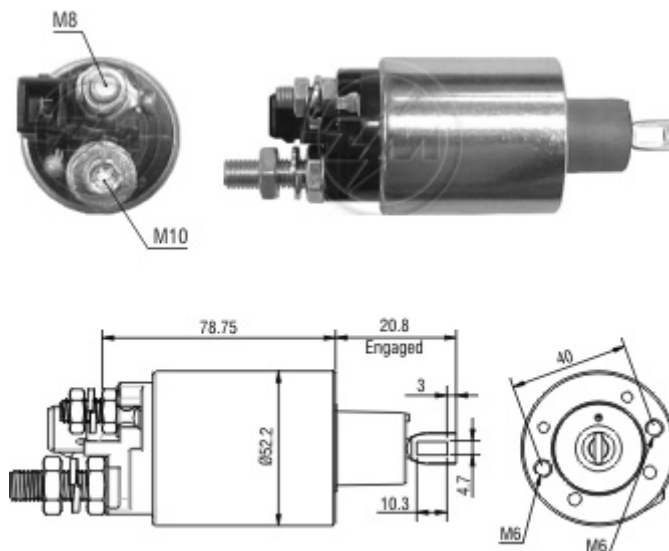

Tecnologia para um mundo sempre em movimento.

Relay Starting ZM 4-482 12v - CAP ZM 483.96

Used on:

Car Maker:	Vehicle:	Model variation:	From:	To:
AGRALE	5075	com motor BX 150 TD229-4		
	5075.4	com motor BX 150 D229-4		
	5085	com motor BX 150 TD229-4		
	5085.4	com motor BX 150 D229-4		
	7500	com motor MWM 4.10 TCA		
	8500	com motor MWM 4.10 TCA		
	9200	com motor MWM 4.10 TCA		
	BX	6.150 com motor MWM.		
	Furgovan	8000 Automático com motor MWM 4.10 TCA		
	Furgovan	8000 com motor MWM 4.10 TCA		
	Série 229	motor MWM		
	Série X10	com motor MWM		
Car Maker:	Vehicle:	Model variation:	From:	To:
FORD	F 100	Pick-up com motor MWM série 229		
	F 100	Pick-up com motor MWM série X-10		
	F 1000	Pick-up com motor MWM série 229		
	F 1000	Pick-up com motor MWM série X-10		
	F 14000	Pick-up com motor MWM série 229		
	F 14000	Pick-up com motor MWM série X-10		
	F 150	Pick-up com motor MWM série 229		
	F 150	Pick-up com motor MWM série X-10		
	F 250	Pick-up com motor MWM série 229		
	F 250	Pick-up com motor MWM série X-10		