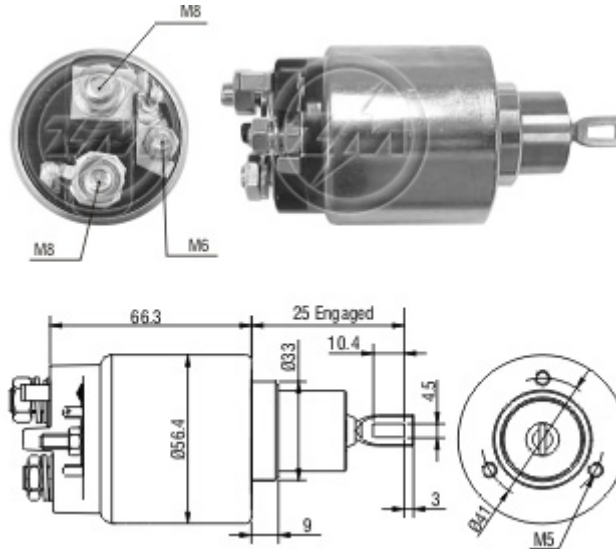

Tecnologia para um mundo sempre em movimento.

Relay Starting ZM 3-775 12v - CAP ZM 3-775.91

Used on:

Car Maker:	Vehicle:	Model variation:	From:	To:
NISSAN	Sentra	160i com motor GA16DE	1995	1997

Original Code:

BOSCH

- 0.331.303.164
- 2.339.303.317

Starter Code:

BOSCH

- 0.001.107.011
- 0.001.107.039
- 0.001.112.018

Rua Cerâmica Reis, 800 - Brusque - SC - Brasil - CEP 88355-370
Fone: 55 47 3251-2900 - Fax: 55 47 3251-2980 - www.zm.com.br
Insc. Est. 250.976.790 - CNPJ 76.812.379/0001-04