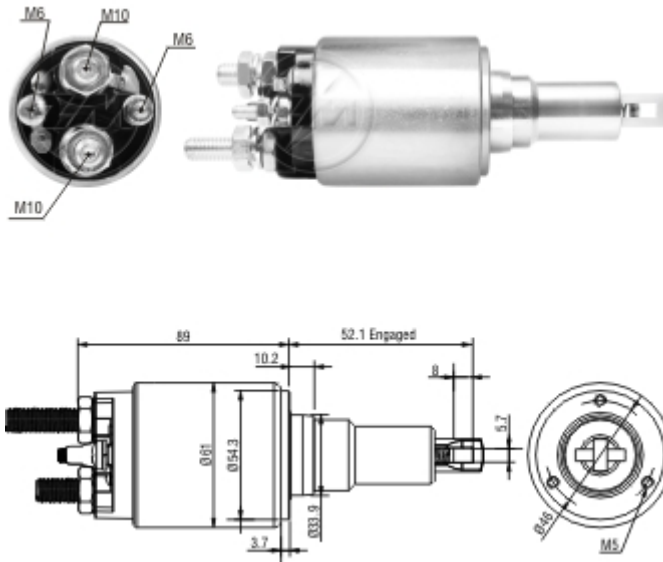

## Relay Starting ZM 3-639 24v

### Used on:

Car Maker:	Vehicle:	Model variation:	From:	To:
SCANIA	Série P	P 230	2004	
	Série P	P 270	2004	
	Série P	P 310	2004	
	Série P	P 340	2004	
	Série P	P 380	2004	
	Série P	P 420	2004	
	Série P	P 470	2004	
	Série P	P 480	2004	
	Série R	R 230	2004	
	Série R	R 270	2004	
	Série R	R 310	2004	
	Série R	R 340	2004	
	Série R	R 380	2004	
	Série R	R 420	2004	
	Série R	R 470	2004	
	Série R	R 480	2004	
	Série T	T 340	2004	2005
	Série T	T 380	2004	2005
	Série T	T 420	2004	2005
	Série T	T 470	2004	2005

**Original Code:**  
**BOSCH**

- 
- 2.339.402.220

**Starter Code:**  
**BOSCH**

---

- 0.001.241.001
- 0.001.241.003
- 0.001.241.007
- 0.001.241.014
- 0.001.241.019
- 0.986.021.480

**DAF**

---

- 1604246
- 1667205
- 1688720