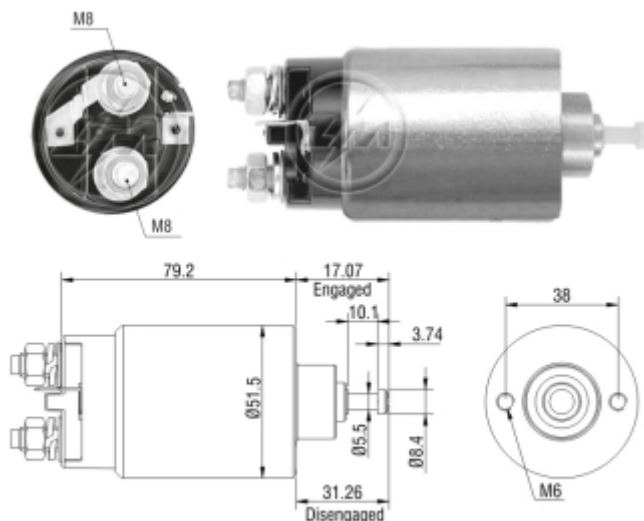

Tecnologia para um mundo sempre em movimento.

Relay Starting ZM 1-760 12v - CAP ZM 1-760.96

Note: Similar to ZM 760 with tinned contact bolts.
Nota: Similar ao ZM 760 com parafusos de contato estanhados.

Original Code:

FORD

- E90Z-11390-A
- E90Z-11390-B
- F02Z-11390-A
- F3VY-11390-A
- F3VY-11390-B
- F4DZ-11390-A

MOTORCRAFT

- SW2188
- SW2207

- SW2245
- SW2502
- SW2502A
- SW5038

Starter Code:

FORD