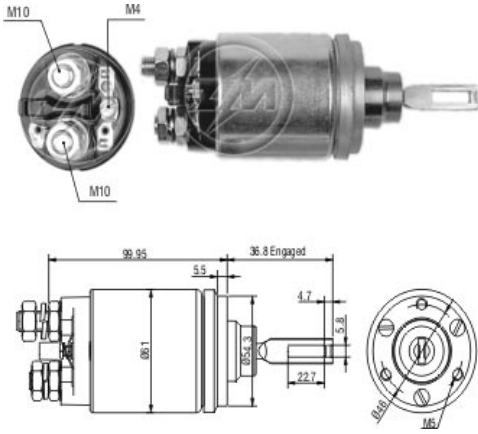

SOLENÓIDE/ SOLENOID SWITCH / SOLENOIDE

Solenóide ZM 741 12v

CAP ZM 543.91

Código Original do Solenóide / Solenoid Original Code / Código Original del Solenoide

BOSCH:
0.331.401.008
0.331.401.508

Código do Motor / Starter Code / Código del Motor

BOSCH:
0.001.354.007
0.001.354.010
0.001.354.021
0.001.354.041
0.001.354.081
0.001.354.087
0.001.354.088
0.001.354.089
0.001.354.090

Aplicação / Used on / Aplicación

Montadora / Car Maker	Veículo / Vehicle	Variação do modelo / Model variation:	De / From:	Até / To:
MASERATI	Ghibli	4.7	1967	1973
		Spider 4.7	1968	1973
	Indy	4.7	1972	1974
		4.9	1972	1974
	Mexico	4.7	1967	1972
Montadora / Car Maker	Veículo / Vehicle	Variação do modelo / Model variation:	De / From:	Até / To: