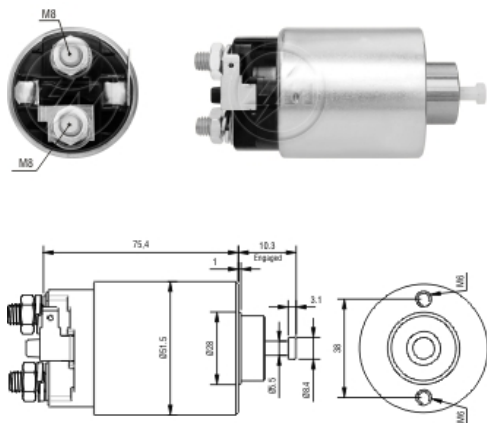

SOLENÓIDE/ SOLENOID SWITCH / SOLENOIDE

Solenóide ZM 7-698 12v

CAP ZM 7-698.96

Código Original do Solenóide / Solenoid Original Code / Código Original del Solenoide

MAZDA:
FP13-18-X10
MITSUBISHI:
M371X74071
M371X93975
M371XA1874
MD619101

Código do Motor / Starter Code / Código del Motor

MITSUBISHI:
M000T30771
M000T80581
M000T81281
M000T81283
M000T81284
M332022D
MD301351
MD332022
MD356104
MD360368
MR994325

Aplicação / Used on / Aplicacion