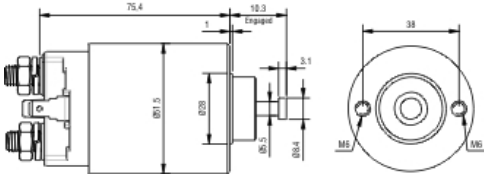

# SOLENÓIDE/ SOLENOID SWITCH / SOLENOIDE

Solenóide ZM 6-698 12v

CAP ZM 1-698.96

**Código Original do Solenóide / Solenoid Original Code / Código Original del Solenoide**

**MITSUBISHI:**  
M371X64273  
M371XA0273  
M371XA0274  
MD618972  
ME701462