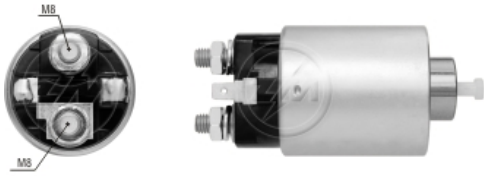

# SOLENÓIDE/ SOLENOID SWITCH / SOLENOIDE

Solenóide ZM 6-698 12v

CAP ZM 1-698.96

**Código Original do Solenóide / Solenoid Original Code / Código Original del Solenoide**

**MITSUBISHI:**  
M371X64273  
M371XA0273  
M371XA0274  
MD618972  
ME701462

**Código do Motor / Starter Code / Código del Motor**

**MITSUBISHI:**  
1810A050  
1810A053  
M001T74181A  
M002T75071  
M002T75071A  
M002T75073  
M002T75073A  
M002T75074  
M002T84071  
M002T84171  
M002T84571  
M002T85271AA  
M002T87071  
M002T87072ZT  
M002T87171  
M002T87171ZT  
M002T88271  
M008T75074ZT  
MD312857  
MD312858  
MD314167  
MD315547  
MD315548  
MD348221  
ME201650  
ME202970  
ME204424  
ME204425