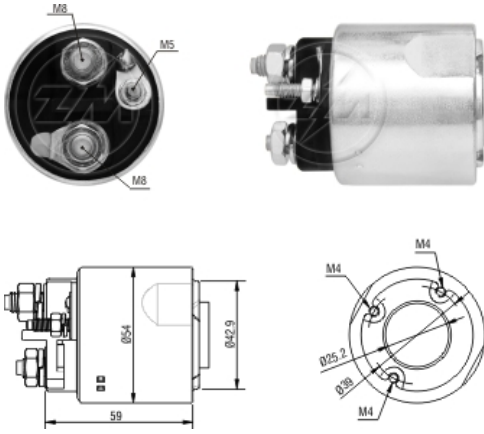

SOLENÓIDE/ SOLENOID SWITCH / SOLENOIDE

Solenóide ZM 6-492 12v

CAP ZM 1-492.91

Código Original do Solenóide / Solenoid Original Code / Código Original del Solenoide

VALEO:
495538

Código do Motor / Starter Code / Código del Motor

RENAULT:
8200049826

VALEO:
438110
D7E19
TS10E4

Aplicação / Used on / Aplicacion

Montadora / Car Maker	Veículo / Vehicle	Variação do modelo / Model variation:	De / From:	Até / To:
DACIA	Duster	1.6 16V		
	Logan	MCV 1.6 LPG		
Montadora / Car Maker	Veículo / Vehicle	Variação do modelo / Model variation:	De / From:	Até / To:
NISSAN	Kubistar	Box 1.6 16V		
Montadora / Car Maker	Veículo / Vehicle	Variação do modelo / Model variation:	De / From:	Até / To:
RENAULT	Clio	1.6 16V		
	Kangoo	1.6 16V		
	Laguna			
	Logan			
	Megane	1.6 16V		
	Sandero			
	Scic			
Montadora / Car Maker	Veículo / Vehicle	Variação do modelo / Model variation:	De / From:	Até / To: