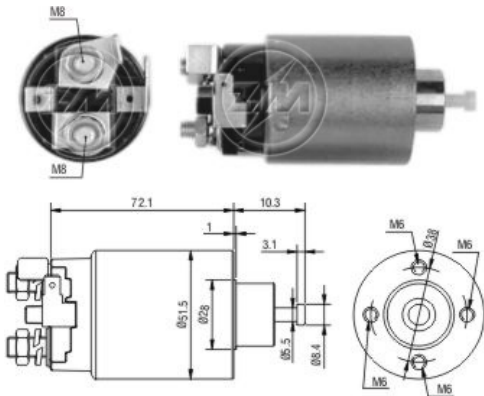

SOLENÓIDE/ SOLENOID SWITCH / SOLENOIDE

Solenóide ZM 4-698 12v

CAP ZM 698.96

Código Original do Solenóide / Solenoid Original Code / Código Original del Solenoide

MAZDA:
N326-18-X10
MITSUBISHI:
M371X64271
M371X64273
M371X64471
M371X74471
MD611591
NISSAN:
23343-M8210

Código do Motor / Starter Code / Código del Motor

MITSUBISHI:
M1T70781
M1T70881
M1T71381
M1T71781
M1T74181
M3T27781

Aplicação / Used on / Aplicacion

Montadora / Car Maker	Veículo / Vehicle	Variação do modelo / Model variation:	De / From:	Até / To:	
MITSUBISHI	Galant				
	Pajero				
	Sigma				
NISSAN	Cherry	1.3 with L13 engine	1982	1986	
	Micra	1.0i with MA10S engine	1982	1989	
		1.2 with MA12S engine	1986		
	Patrol	Hardtop 2.8 with L28 engine	1980	1988	
	Prairie	1.5 S with E15S engine	1984	1987	
	Sunny	1.3 Lim with E13 engine	1982	1987	
		1.5 with E15S engine	1982	1986	
		II 1.3 with E13S engine	1986		
		II 1.4 LX with GA14S engine	1988	1991	
	Montadora / Car Maker	Veículo / Vehicle	Variação do modelo / Model variation:	De / From:	Até / To: