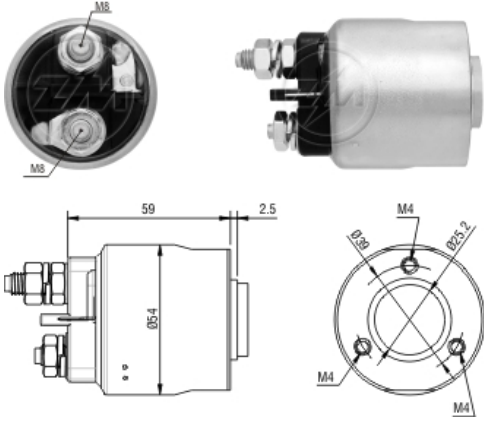

SOLENÓIDE/ SOLENOID SWITCH / SOLENOIDE

Solenóide ZM 1-493 12v

Código Original do Solenóide / Solenoid Original Code / Código Original del Solenoide

VALEO:
594392

Código do Motor / Starter Code / Código del Motor

VALEO:
D7RS31

Aplicação / Used on / Aplicacion

Montadora / Car Maker	Veiculo / Vehicle	Variação do modelo / Model variation:	De / From:	Até / To:
VOLKSWAGEN	California	2.5 D		
	Caravelle	2.8 D		
		2.5		
	Multivan	2.5		
		2.8 D		
	Transporter	1.9 D	1990	
		2.4 D Syncro	1992	
		2.4 D	1990	
		2.5	1990	
		2.5 Syncro	1992	
		2.5 TDi	1995	
		2.5 TDi Syncro	1996	
	2.8 VR6	1995		
	2.8 V6	1996		
	1.9 TD	1992		
Montadora / Car Maker	Veiculo / Vehicle	Variação do modelo / Model variation:	De / From:	Até / To:
VW SEAT	Ibiza	1.9 D	1994	2002
		1.9 TD	1994	2002
Montadora / Car Maker	Veiculo / Vehicle	Variação do modelo / Model variation:	De / From:	Até / To: