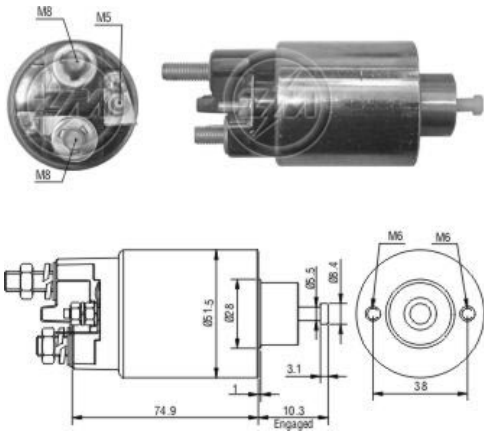

SOLENOÍDE/ SOLENOID SWITCH / SOLENOIDE

Solenóide ZM 993 12v

CAP ZM 993.96

Código Original do Solenóide / Solenoid Original Code / Código Original del Solenoide

Código do Motor / Starter Code / Código del Motor

MITSUBISHI:
M0T80082
M1T80081
M1T80082
M1T90281

Aplicação / Used on / Aplicacion

Montadora / Car Maker	Veículo / Vehicle	Variação do modelo / Model variation:	De / From:	Até / To:
CITRO	Berlingo	1.8 D with XUD7 engine	1996	
		1.9 D with XUD9 engine	1996	
	BX	17 D	1985	1992
		19 D	1983	1992
	C15	diesel	1984	
		D800	1987	
	C25	D1000	1987	
		D1400	1987	
	C5	2.0	2001	
		2.2 HDi	2001	
	C8	2.2 HDi	2001	
		2.0	2001	
	Evasion	3.0i with XFW engine	2002	
		1.9 D	1994	
		2.0i	1994	
		2.0i 16V	1994	
		2.0 HDI	1999	
		2.1 TD	1996	
	Jumper	2.0 D	1994	
		1.9 D	1994	
	Visa	17 D	1984	1991
		1.9 D	1994	
	Xantia	1.9 TD	1994	
		2.1 TD	1989	
		2.1 D	1989	
		1.8 D	1997	
		1.9 D	1997	
		1.9 TD	1997	
		2.0 HDI	1997	
		1.9 TD	1991	
	1.9i	1991		
	1.9 D	1991		
PEUGEOT	205	diesel	1983	
		1.9 D with DW8. engine	1998	
	206	2.0 HDi with DW10. engine	1998	
		diesel	1982	
	305	1.8	1993	
		1.9 TD	1993	
		2.0 HDi	1999	
		2.0 HDi	2001	
	307	1.8 with XUD7 engine	1986	1993
		1.9 D with XUD9 engine	1986	1993
	405	1.8 D	1988	1992
		1.9 D	1993	
		1.9 TD	1993	
		1.9 D	1996	
	406	1.9 TD	1996	
		2.1 TD	1996	
		2.1 D	1996	
		1.9	1996	
		2.0 HDi	1999	
		2.2 HDi 16V	2000	
	605	2.1 D	1990	
		2.1 TD	1990	
	607	2.2 HDi	2000	
		1.9 D	1991	
	806	2.0i	1994	
		2.0i Turbo	1994	
		2.0 HDi	1999	
		2.1 D	1996	1999
	807	2.2 HDi	2002	
		2.0	2002	
Boxer	2.5 D with XUD engine	1994		
	2.5 TD with XUD engine	1994		
Expert	1.9 D	1995		
	1.9 TD	1995		
J 5	1.9 D	1987		
Partner	1.8 D with XUD7 engine	1996		
	2.0 HDi with RHY engine	2000		
	1.9 D with XUD9 engine	1996		