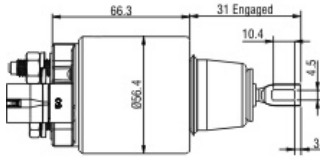

# SOLENÓIDE/ SOLENOID SWITCH / SOLENOIDE

Solenóide ZM 979 12v

CAP ZM 979.91

**Código Original do Solenóide / Solenoid Original Code / Código Original del Solenoide**

**BOSCH:**  
9.337.043.026  
9.337.043.526  
F.000.SH0.203

**Código do Motor / Starter Code / Código del Motor**

**BOSCH:**  
9.007.045.018  
**CHRYSLER:**  
04793804  
4793804

**Aplicação / Used on / Aplicación**

Montadora / Car Maker	Veículo / Vehicle	Variação do modelo / Model variation:	De / From:	Até / To:	
CHRYSLER	Cirrus	2.0 L	2000	2000	
	Neon	2.0 L	1998	1999	
	Sebring	2.0 L (122) L4	1998	1999	
Montadora / Car Maker	CHRYSLER-DODGE	Neon	2.0 L (122) L4	1998	1999
		Stratus	2.0 L (122) L4	1998	2000
		CHRYSLER-PLYMO UTH	Breeze	2.0 L (122) L4	1998
Montadora / Car Maker	CHRYSLER-PLYMO UTH	Neon	2.0 L (122) L4	1998	1999
		Montadora / Car Maker	Veículo / Vehicle	Variação do modelo / Model variation:	De / From: