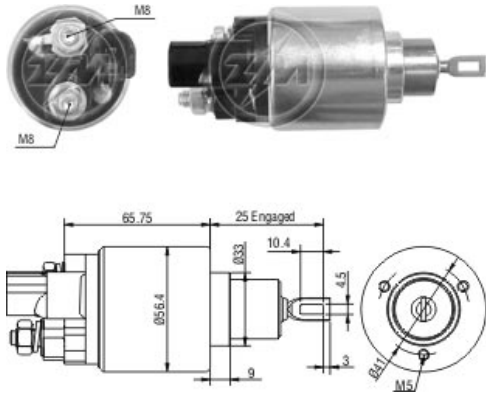

# SOLENÓIDE/ SOLENOID SWITCH / SOLENOIDE

**Solenóide ZM 978 12v**

**CAP ZM 978.91**

**Código Original do Solenóide / Solenoid Original Code / Código Original del Solenoide**

**BOSCH:**  
 2.339.303.202  
 2.339.303.294  
 2.339.303.306  
 F.000.SH0.107  
 F.000.SH0.152

**TOYOTA:**  
 28150-02040  
 28150-02080  
 28150-0B020

**Código do Motor / Starter Code / Código del Motor**

**BOSCH:**  
 0.001.107.030  
 0.001.107.075  
 0.001.107.079  
 0.001.109.034  
 0.001.110.132  
 F.000.AL0.108