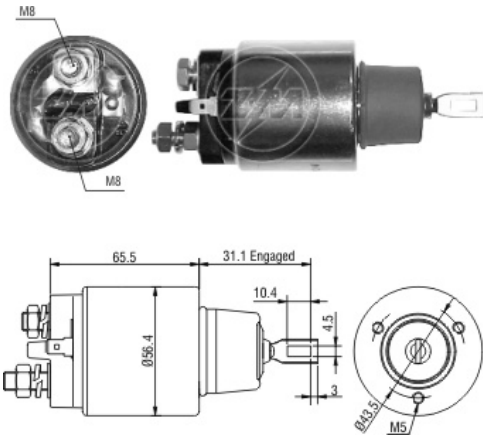

# SOLENÓIDE/ SOLENOID SWITCH / SOLENOIDE

**Solenóide ZM 975 12v**

**CAP ZM 975.91**

**Código Original do Solenóide / Solenoid Original Code / Código Original del Solenoide**  
**BOSCH:**  
 9.330.331.006

**Código do Motor / Starter Code / Código del Motor**  
**BOSCH:**  
 0.001.218.168  
 9.000.331.432  
 9.000.331.433

Aplicação / Used on / Aplicacion

Montadora / Car Maker	Veículo / Vehicle	Variação do modelo / Model variation:	De / From:	Até / To:
FORD	F 1000		1995	
		HSD com motor Maxin HSD	1995	
<b>Montadora / Car Maker</b>	<b>Veículo / Vehicle</b>	<b>Variação do modelo / Model variation:</b>	<b>De / From:</b>	<b>Até / To:</b>
GM-CHEVROLET	Blazer	2.5 diesel com motor 4A	1997	
<b>Montadora / Car Maker</b>	<b>Veículo / Vehicle</b>	<b>Variação do modelo / Model variation:</b>	<b>De / From:</b>	<b>Até / To:</b>
LAND ROVER / ROVER GROUP	Land Rover Defender	2.5 Turbo diesel com motor Gemini TCI D.I. 23L	1990	2001
		2.5 Turbo diesel com motor Maxion HS4TCC	1998	
	Land Rover Discovery	2.5 TDi com motor 12 L	1989	1994
		2.5 TDi com motor 21 L	1989	1994
		2.5 TDi com motor 19 L	1993	1998
	Range Rover	2.5 TDi Classic com motor 14 L	1992	1994
		2.5 TDi Classic com motor 300 TDi	1994	1996
<b>Montadora / Car Maker</b>	<b>Veículo / Vehicle</b>	<b>Variação do modelo / Model variation:</b>	<b>De / From:</b>	<b>Até / To:</b>
MERCEDES-BENZ	Sprinter	310 D com motor OM 014 A	1996	
		312 D com motor OM 014 LA	1999	
		412 D com motor OM 014 LA	1999	
<b>Montadora / Car Maker</b>	<b>Veículo / Vehicle</b>	<b>Variação do modelo / Model variation:</b>	<b>De / From:</b>	<b>Até / To:</b>