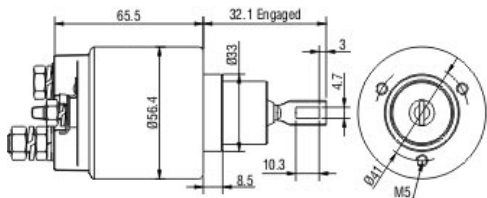

# SOLENÓIDE/ SOLENOID SWITCH / SOLENOIDE

Solenóide ZM 974 12v

CAP ZM 974.91

**Código Original do Solenóide / Solenoid Original Code / Código Original del Solenoide**  
**BOSCH:**  
 9.330.081.067  
 F.000.SH0.134

**Código do Motor / Starter Code / Código del Motor**  
**BOSCH:**  
 9.000.081.009  
 F.000.AL0.300  
 F.000.AL0.303  
 F.000.AL0.305  
 F.010.AL0.301  
**FIAT:**  
 465 217 870  
 46521787  
 50008582