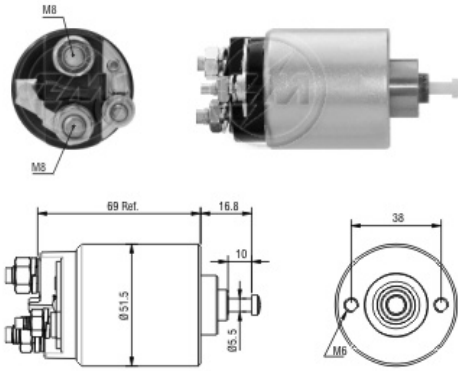

SOLENOÍDE/ SOLENOID SWITCH / SOLENOIDE

Solenóide ZM 961 12v

CAP ZM Ñ Intercambia

Código Original do Solenóide / Solenoid Original Code / Código Original del Solenoide

Código do Motor / Starter Code / Código del Motor