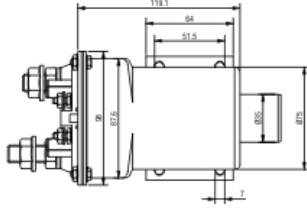

# SOLENÓIDE/ SOLENOID SWITCH / SOLENOIDE

Solenóide ZM 951 12v

CAP ZM Ñ-intercambia

Código Original do Solenóide / Solenoid Original Code / Código Original del Solenoide

DELCO REMY:

1115556

Código do Motor / Starter Code / Código del Motor

DELCO REMY:

10478813  
10478877  
10478881  
10478910  
1109295  
1109545  
1109554  
1113500  
1113532  
1113537  
1113538  
1113543  
1113547  
1114748  
1114749  
1114750  
1114751  
1114752  
1114753  
1114754  
1114757  
1114758  
1114761  
1114765  
1114766  
1114769  
1114770  
1114771  
1114802  
1114807  
1114808  
1114809  
1114810  
1114811  
1114812  
1114814  
1114815  
1114817  
1114818  
1114819  
1114821  
1114822  
1114823  
1114825  
1114827  
1114828  
1114832  
1114834  
1114835  
1114836  
1114839  
1114882  
1114883  
1114884  
1114885  
1114886  
1114888  
1114889  
1114890  
1114891  
1114892  
1114893  
1114894  
1114895  
1114896  
1114897  
1114898  
1114899  
1114900  
1114901  
1114904  
1114906  
1114908  
1114911  
1114913  
1114927  
1114928  
1114929