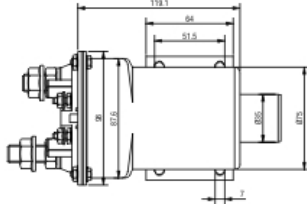

SOLENÓIDE/ SOLENOID SWITCH / SOLENOIDE

Solenóide ZM 950 24v

CAP ZM Ñ-intercambia

Código Original do Solenóide / Solenoid Original Code / Código Original del Solenoide

DELCO REMY:

1115557
1115559

Código do Motor / Starter Code / Código del Motor

DELCO REMY:

10478911
10479339
1109222
1109285
1109292
1109294
1109296
1109299
1109493
1109494
1109497
1109553
1109555
1109624
1109628
1109630
1109631
1109632
1109633
1109635
1109637
1109638
1109640
1109641
1109642
1109643
1109644
1109645
1109646
1109647
1109648
1109649
1109830
1109832
1109833
1109834
1109835
1109836
1109837
1109838
1109839
1109840
1109841
1109842
1109844
1109845
1109846
1109847
1109848
1109849
1113533
1113534
1113535
1113536
1113539
1113540
1113541
1113542
1113544
1113545
1113584
1113585
1114677
1114679
1114680
1114681
1114682
1114683
1114684
1114685
1114686
1114687
1114688
1114689
1114755
1114756
1114759