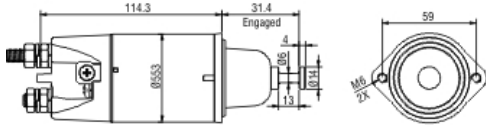

SOLENÓIDE/ SOLENOID SWITCH / SOLENOIDE

Solenóide ZM 898 24v

CAP ZM 1-897.96

Código Original do Solenóide / Solenoid Original Code / Código Original del Solenoide

MAZDA:
SE01-24-736
MITSUBISHI:
M371X20671
M371X20672
ME700035
SB206

Código do Motor / Starter Code / Código del Motor

MITSUBISHI:
M3T56181
M3T56182
M3T56183
M3T57371
M3T57675
M3T58071
M3T58571
M3T58771

Aplicação / Used on / Aplicacion

| Montadora / Car Maker | Veiculo / Vehicle | Variação do modelo / Model variation: | De / From: | Até / To: |
|------------------------------|---|--|-------------------|------------------|
| CASE | Empilhadeira Lift | | | |
| Montadora / Car Maker | Veiculo / Vehicle | Variação do modelo / Model variation: | De / From: | Até / To: |
| CATERPILLAR | Escavadeira 320 Excavator 320 | | 1994 | 1998 |
| Montadora / Car Maker | Veiculo / Vehicle | Variação do modelo / Model variation: | De / From: | Até / To: |
| MAZDA | Parkway Titan | 3700 4100 2500 3000 | | |
| Montadora / Car Maker | Veiculo / Vehicle | Variação do modelo / Model variation: | De / From: | Até / To: |
| MITSUBISHI | Bus Empilhadeira Fuso Canter Lift Truck | | 1990 | |
| Montadora / Car Maker | Veiculo / Vehicle | Variação do modelo / Model variation: | De / From: | Até / To: |