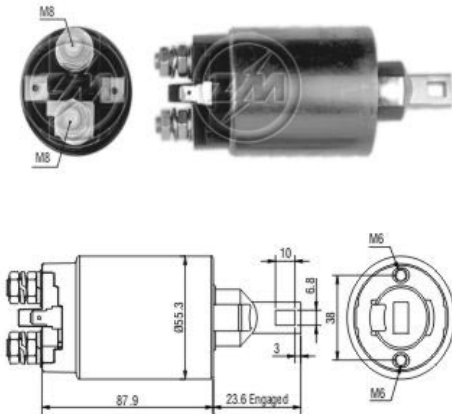

SOLENÓIDE/ SOLENOID SWITCH / SOLENOIDE

Solenóide ZM 891 12v

CAP ZM 891.96

Código Original do Solenóide / Solenoid Original Code / Código Original del Solenoide

FORD:
E3TZ-11390-A
MAZDA:
8599-24-736
MITSUBISHI:
M372X04171
SC041