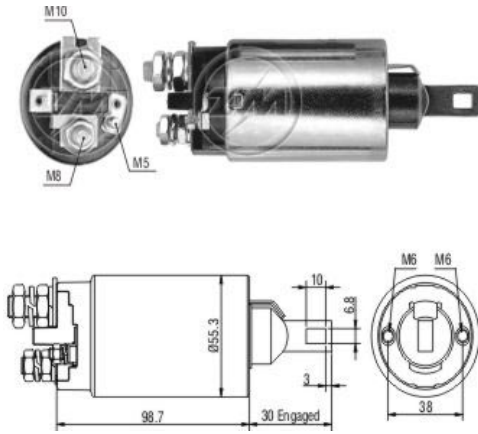

SOLENÓIDE/ SOLENOID SWITCH / SOLENOIDE

Solenóide ZM 890 12v

CAP ZM 890.96

Código Original do Solenóide / Solenoid Original Code / Código Original del Solenoide

FORD:

E5PZ-11390-A

MITSUBISHI:

M372X06971

SC069

Código do Motor / Starter Code / Código del Motor

FORD:

E3TZ-11002-B

E5TZ-11002-B

E8TZ-11002-A

MITSUBISHI:

M3T90071

M3T90072

Aplicação / Used on / Aplicación

Montadora / Car Maker	Veículo / Vehicle	Varição do modelo / Model variation:	De / From:	Até / To:
FORD	E series	Van 7.3 L (445) V8 diesel	1988	1993
		Van 6.9 L (420) V8 diesel	1985	1986
	F series	Pick-up 7.3 L (445) V8 diesel	1988	1993
		Pick-up 6.9 L (420) V8 diesel	1985	1986
Montadora / Car Maker	Veículo / Vehicle	Varição do modelo / Model variation:	De / From:	Até / To: