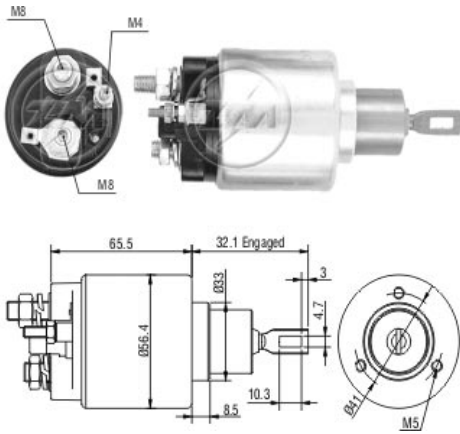

SOLENÓIDE/ SOLENOID SWITCH / SOLENOIDE

Solenóide ZM 878 12v

CAP ZM 878.91

Código Original do Solenóide / Solenoid Original Code / Código Original del Solenoide
BOSCH:
 9.330.081.065

Código do Motor / Starter Code / Código del Motor
BOSCH:

- 9.000.081.005
- 9.000.081.008
- 9.000.082.079
- 9.000.082.080
- 9.000.082.081
- 9.000.082.082
- 9.000.082.083
- 9.000.082.085

Aplicação / Used on / Aplicación

Montadora / Car Maker	Veículo / Vehicle	Variação do modelo / Model variation:	De / From:	Até / To:
FIAT	147	Pick-up	1973	1986
		Pick-up 1300	1981	1988
		Fiorino 1.3	1981	1988
		Pick-up 1.3	1978	1981
		com motor 127 A	1979	1979
		City	1980	1986
		Europa	1973	1986
		Fiorino	1973	1988
		GLS	1980	1986
		Oggi	1973	1986
		Panorama	1973	1986
		Premio	1973	1986
		Rally	1980	1986
		Spazio	1980	1986
	Spazio Racing	1982	1984	
	Spazio TR	1982	1984	
	C	1973	1986	
	Duna	60 com motor 146 A6.000	1986	1990
		70 com motor 146 A5.000	1986	1990
		70 Weekend com motor 146 A5.000	1986	1990
		1.4i (Argentino) com motor 1.4i	1996	1997
		1.6i (Argentino) com motor 1.6i	1996	1997
		60 Weekend com motor 146 A6.000	1986	1990
	Fiorino	Pick-up 1.3	1988	1993
		Pick-up 1.5	1988	1993
		Pick-up 1.6	1991	1994
		Pick-up 1.6 MPI	1995	1996
		Pick-up 1.6 SPI	1993	1994
		Furg 1.0	1994	1995
		Furg 1.5	1988	1993
		Furg 1.3	1988	1993
		Furg 1.5 SPI	1994	1995
		Pick-up 1.5 SPI	1994	1995
Tempra	Pick-up 1.0	1994	1995	
	2.0 8V com motor 149 E0.11	1992	1994	
	Turbo 2.0 MPI 8V com motor 159 B4.011	1994	1998	
	2.0 SPI 8V com motor 159 B1.011	1994	1998	
	2.0 SPI 8V com motor 159 B2.011	1994	1998	
	2.0 Turbo com motor 2.0	1994		
Uno	16V			
	2.0 MPI 16V com motor 159 B5.011	1993	1996	
	1.6 i.e.	1995		
	1.1 com motor 146 A6.000	1988		
	Mille	1991		
	Mille Electronic	1991		
	Mille ELX	1991		
	Mille EP	1991		
	1.4i (Argentino)	1996	1997	
	1.6i (Argentino)	1996	1997	
1.6 MPI com motor 146 B7.011	1994	1995		
Montadora / Car Maker	Veículo / Vehicle	Variação do modelo / Model variation:	De / From:	Até / To: