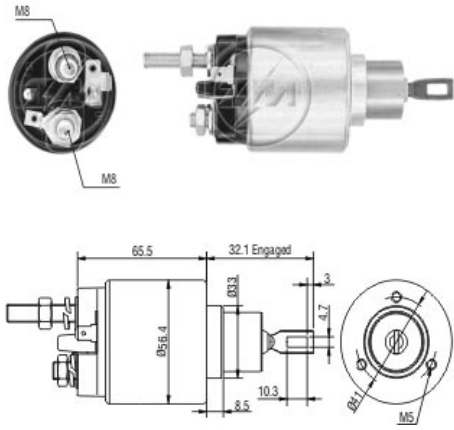

# SOLENÓIDE/ SOLENOID SWITCH / SOLENOIDE

Solenóide ZM 876 12v

CAP ZM 876.91

**Código Original do Solenóide / Solenoid Original Code / Código Original del Solenoide**  
**BOSCH:**

0.331.303.055  
 0.331.303.056  
 0.331.303.076  
 0.331.303.132

**Código do Motor / Starter Code / Código del Motor**

**BOSCH:**  
 0.001.110.009  
 0.001.208.425  
 0.001.208.426  
 0.001.208.429  
 0.001.211.253  
 0.001.211.254  
 0.001.317.016  
 0.001.317.017

Aplicação / Used on / Aplicacion