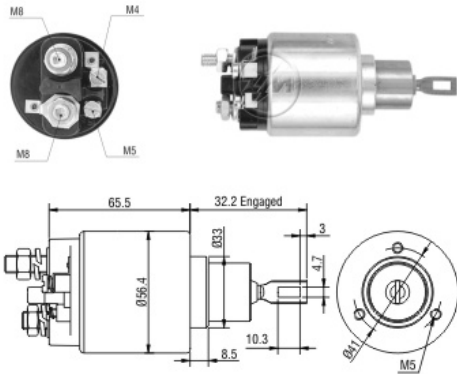

# SOLENÓIDE/ SOLENOID SWITCH / SOLENOIDE

Solenóide ZM 874 12v

CAP ZM 874.91

**Código Original do Solenóide / Solenoid Original Code / Código Original del Solenoide**

**BOSCH:**  
 0.331.303.035  
 0.331.303.053  
 2.339.303.260

**Código do Motor / Starter Code / Código del Motor**

**BOSCH:**  
 0.001.108.003  
 0.001.110.016  
 0.001.314.027  
 0.001.314.036

**Aplicação / Used on / Aplicación**

Montadora / Car Maker	Veículo / Vehicle	Variação do modelo / Model variation:	De / From:	Até / To:
MERCEDES-BENZ	320 TE		1992	1993
	Classe A (A-Class)	160	1997	
		140	1997	
	Classe C (C-Class)	320	1989	1996
		36 AMG	1994	1997
		280	1993	1997
	Classe E (E-Class)	36 AMG	1994	1998
		280	1993	1996
	Classe G (G-Class)	320	1993	1997
	Classe S (S-Class)	280	1993	1998
		320	1993	1998
	Classe SL (SL-Class)	320	1993	1998
		280	1993	1998
Montadora / Car Maker	Veículo / Vehicle	Variação do modelo / Model variation:	De / From:	Até / To: