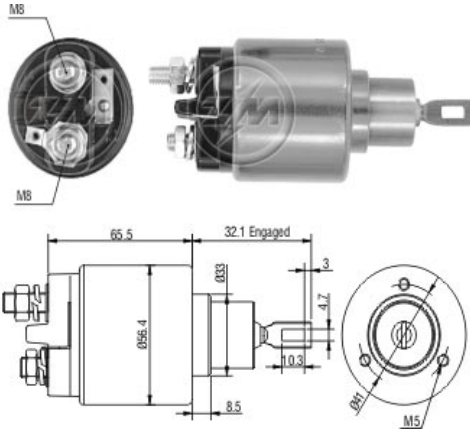

# SOLENÓIDE/ SOLENOID SWITCH / SOLENOIDE

Solenóide ZM 873 12v

CAP ZM 873.91

**Código Original do Solenóide / Solenoid Original Code / Código Original del Solenoide**

**BOSCH:**  
0.331.303.066  
2.339.303.239  
9.330.081.062

**Código do Motor / Starter Code / Código del Motor**

**BOSCH:**  
0.001.110.017  
0.001.110.999  
0.001.208.507  
0.001.208.516  
0.001.208.707  
0.001.507.707  
9.000.082.062

**Aplicação / Used on / Aplicación**