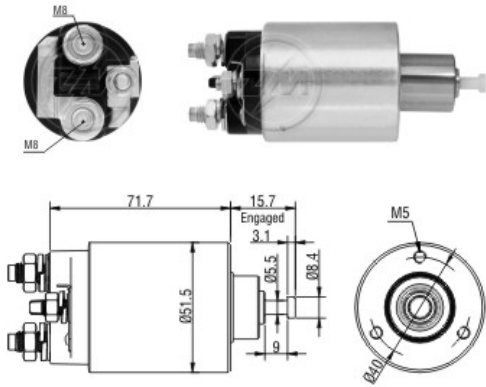

# SOLENÓIDE/ SOLENOID SWITCH / SOLENOIDE

**Solenóide ZM 865 12v**

**CAP ZM 865.96**

**Código Original do Solenóide / Solenoid Original Code / Código Original del Solenoide**  
**DELCO REMY:**  
 110977

**Código do Motor / Starter Code / Código del Motor**  
**DAEWOO:**  
 96208782  
**DELCO REMY:**  
 96208782  
 DRS3549  
 DRS3549N