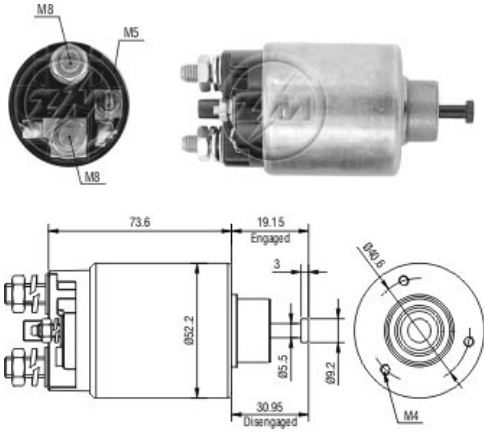

# SOLENÓIDE/ SOLENOID SWITCH / SOLENOIDE

Solenóide ZM 860 12v

CAP ZM 860.96

Código Original do Solenóide / Solenoid Original Code / Código Original del Solenoide

DELCO REMY:

10475646  
10475654

Código do Motor / Starter Code / Código del Motor

DELCO REMY:

24506694  
8000014  
9000786  
9000798  
9000805  
9000806  
9000812  
9000819  
9000820  
9000833  
9000834  
9000835  
9000836  
9000841  
9000847  
9000850  
9000851  
9000853  
9000854  
9000857  
9000858  
9000859  
9000860  
9000861  
9000862  
9000863  
9000864  
9000865  
9000866  
9000868  
9000871  
9000872  
9000873  
9000879  
9000880  
9000881  
9000882  
9000899  
9000900  
9000910  
9000973