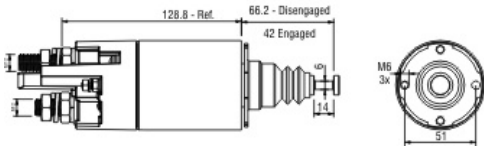

SOLENÓIDE/ SOLENOID SWITCH / SOLENOIDE

Solenóide ZM 842 24v

CAP ZM 84096

Código Original do Solenóide / Solenoid Original Code / Código Original del Solenoide

MITSUBISHI:
M373X07671

Código do Motor / Starter Code / Código del Motor

DELCO REMY:
10070033
10070034
19011501
DRS8370
DRT0880

MERCEDES-BENZ:

0 041 515 001
0 051 511 501
0 051 515 001
0 051 516 401
0 051 517 001
0 061 510 001
0 061 511 501
0 061 516 901
4 571 510 301
A0 061 511 501
A0 061 516 901
B 001 350 032