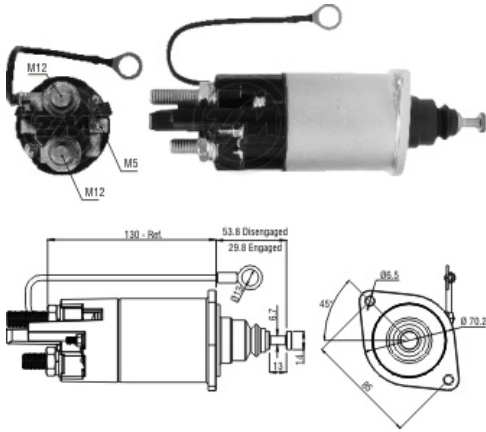

SOLENÓIDE/ SOLENOID SWITCH / SOLENOIDE

Solenóide ZM 841 12v

CAP ZM 841.96

Código Original do Solenóide / Solenoid Original Code / Código Original del Solenoide

DELCO REMY:
10511408
10518433

Código do Motor / Starter Code / Código del Motor

DELCO REMY:
10461324
10461753
10461773
10461777
19011500
19011505
19011506
19011508
19011510
19011513
19011514
19011515
19011516
19011517
19011518
19011521
19011525
19011526
19011530
19011531
8200028
8200030
8200031
8200033
8200037
8200038
8200040
8200042
8200045
8300004
8300007
8300008
8300009