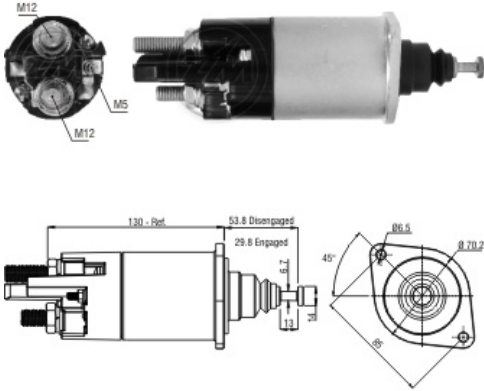

SOLENOÍDE/ SOLENOID SWITCH / SOLENOIDE

Solenóide ZM 840 12v

CAP ZM 840.96

Código Original do Solenóide / Solenoid Original Code / Código Original del Solenoide
DELCO REMY:
 10512093

Código do Motor / Starter Code / Código del Motor
DELCO REMY: