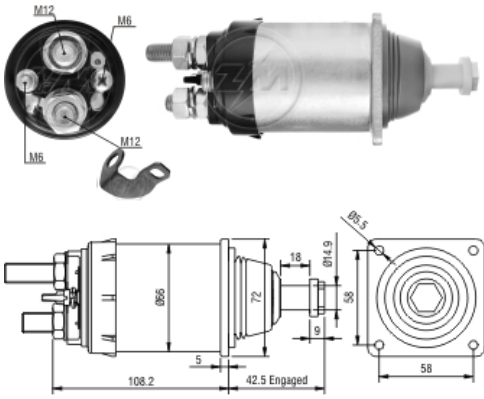

SOLENÓIDE/ SOLENOID SWITCH / SOLENOIDE

Solenóide ZM 835 24v

CAP ZM Ñ-intercambia

Código Original do Solenóide / Solenoid Original Code / Código Original del Solenoide
BOSCH:
 2.339.403.010

Código do Motor / Starter Code / Código del Motor
BOSCH:
 0.001.372.001
 0.001.372.005
 0.001.372.006
MERCEDES-BENZ:
 0 041 519 401