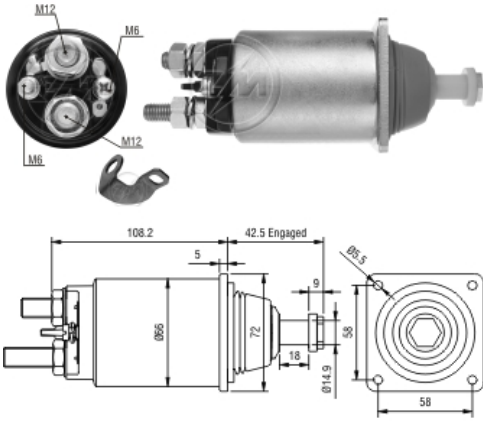

SOLENÓIDE/ SOLENOID SWITCH / SOLENOIDE

Solenóide ZM 834 24v

CAP ZM Ñ-intercambia

Código Original do Solenóide / Solenoid Original Code / Código Original del Solenoide

BOSCH:
2.339.403.009
2.339.403.509

DAF:
1337458

Código do Motor / Starter Code / Código del Motor

BOSCH:
0.001.371.010
0.001.371.013
0.001.372.002
0.001.372.003

DAF:
1284775
1317220
1318615
1329660

Aplicação / Used on / Aplicación

Montadora / Car Maker	Veículo / Vehicle	Variação do modelo / Model variation:	De / From:	Até / To:
DAF	XF 95	380 with XF280M engine	1997	
		430 with XF315M engine	1997	
		480 with XF355M engine	1997	
		530 with VF390M engine	1997	
Montadora / Car Maker	Veículo / Vehicle	Variação do modelo / Model variation:	De / From:	Até / To: