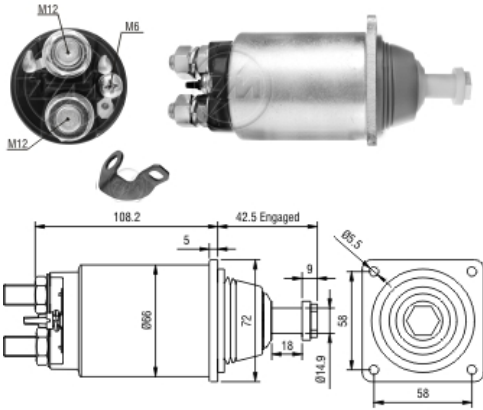

SOLENOÍDE/ SOLENOID SWITCH / SOLENOIDE

Solenóide ZM 833 24v

CAP ZM Ñ-intercambia

Código Original do Solenóide / Solenoid Original Code / Código Original del Solenoide

BOSCH:
2.339.403.006
2.339.403.506
9.330.451.071