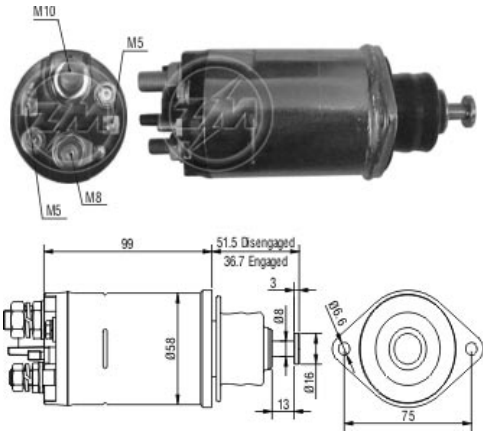

SOLENÓIDE/ SOLENOID SWITCH / SOLENOIDE

Solenóide ZM 808 12v

CAP ZM Ñ-intercambia

Código Original do Solenóide / Solenoid Original Code / Código Original del Solenoide

DELCO REMY:
10457061

Código do Motor / Starter Code / Código del Motor

CUMMINS:
3924410

DELCO REMY:
10479613
10479618
10479625
10479628
10479630
10479636
1113271
1113283
1113285

Aplicação / Used on / Aplicacion

Montadora / Car Maker	Veículo / Vehicle	Variação do modelo / Model variation:	De / From:	Até / To:
CASE	Retroescavadeira	580 L		
		580 L SE		
CUMMINS	Equipamentos	com motor 4B 3.9 litros		
		com motor 4BT 3.9 litros		
		com motor 6B 5.9 litros		
		com motor 6BT 5.9 litros		
		com motor 6BTAA		
DELCO REMY	28MT Starter Motor Series			
		Motores de partida 28MT		
Montadora / Car Maker	Veículo / Vehicle	Variação do modelo / Model variation:	De / From:	Até / To: