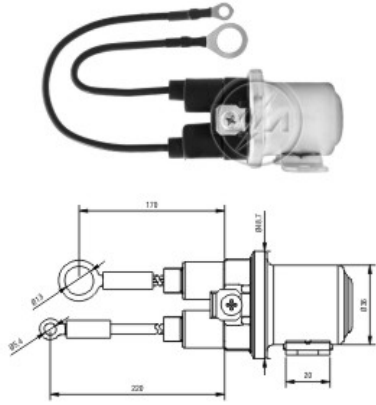

SOLENÓIDE/ SOLENOID SWITCH / SOLENOIDE

Relé auxiliar de partida ZM 8-408 24v

CAP ZM Ñ-intercambia

Código Original do Solenóide / Solenoid Original Code / Código Original del Solenoide

Código do Motor / Starter Code / Código del Motor

MITSUBISHI:

M009T62173ZA

M9T62173

VOLVO:

20572417

Aplicação / Used on / Aplicacion

Montadora / Car Maker	Veículo / Vehicle	Variação do modelo / Model variation:	De / From:	Até / To:
VOLVO	9700		2001	
	9900		2001	
	Caminhs			
	FH	12-500	2001	
		460	2009	
		480	2005	
		500	2005	
		520	2005	
		540	2009	
		440	2005	
		12/340	1993	
		12/380	1993	
		12/420	1993	
		12/460	1998	
	FM			
		360	2005	
		380	2005	
		400	2005	
		420	2005	
		440	2005	
		460	2005	
		480	2005	
		500	2005	
	Truck			
Montadora / Car Maker	Veículo / Vehicle	Variação do modelo / Model variation:	De / From:	Até / To: