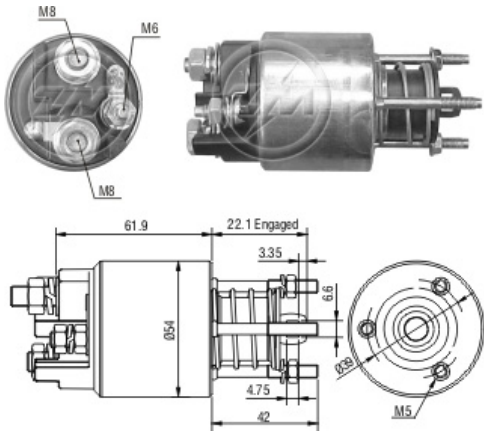

SOLENÓIDE/ SOLENOID SWITCH / SOLENOIDE

Solenóide ZM 8-395 12v

CAP ZM 8-395.91

Código Original do Solenóide / Solenoid Original Code / Código Original del Solenoide

MARELLI:
855 412 10

Código do Motor / Starter Code / Código del Motor