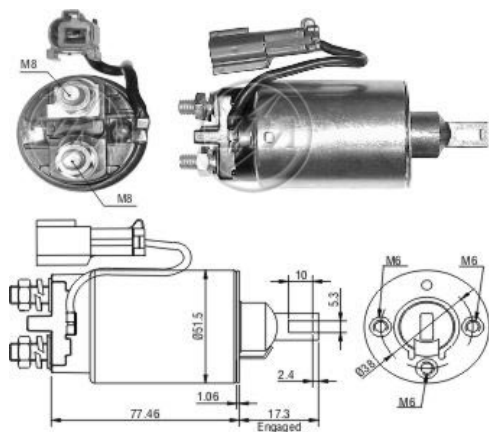

# SOLENÓIDE/ SOLENOID SWITCH / SOLENOIDE

Solenóide ZM 799 12v

CAP ZM 799.96

Código Original do Solenóide / Solenoid Original Code / Código Original del Solenoide

**MITSUBISHI:**  
SB524

Código do Motor / Starter Code / Código del Motor

**MITSUBISHI:**  
M2T53882  
**NISSAN:**  
23300-84A11

Aplicação / Used on / Aplicacion

Montadora / Car Maker	Veículo / Vehicle	Variação do modelo / Model variation:	De / From:	Até / To:
NISSAN	100	NX 1.6 with GA16 engine	1990	
	Almera	1.4i with CA14DE engine	1995	
		1.6i with GA16DE engine	1995	
	Pulsar	1.6 L	1989	1990
	Sentra	1.6 L	1989	1990
	Sunny	1.4i with GA14 engine	1990	
		1.6i with GA16 engine	1990	
Montadora / Car Maker	Veículo / Vehicle	Variação do modelo / Model variation:	De / From:	Até / To: