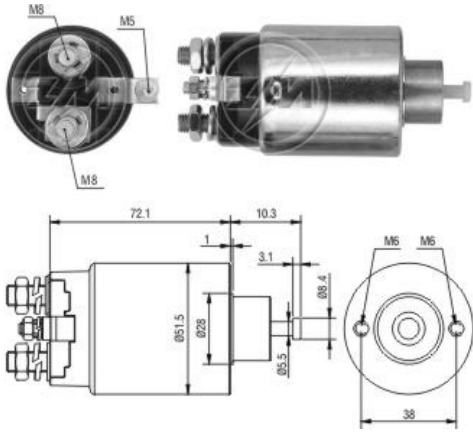

# SOLENÓIDE/ SOLENOID SWITCH / SOLENOIDE

Solenóide ZM 795 12v

CAP ZM 795.96

Código Original do Solenóide / Solenoid Original Code / Código Original del Solenoide

**MITSUBISHI:**  
SB665

Código do Motor / Starter Code / Código del Motor

**MITSUBISHI:**  
M1T73581  
M1T74481  
M1T74482

Aplicação / Used on / Aplicación

Montadora / Car Maker	Veiculo / Vehicle	Varição do modelo / Model variation:	De / From:	Até / To:
CHRYSLER-DODGE	Monaco	3.0 L 181) V6	1990	1992
Montadora / Car Maker	Veiculo / Vehicle	Varição do modelo / Model variation:	De / From:	Até / To:
EAGLE	Medallion	3.0 L	1988	1989
	Premier	3.0 L	1988	1992
Montadora / Car Maker	Veiculo / Vehicle	Varição do modelo / Model variation:	De / From:	Até / To: