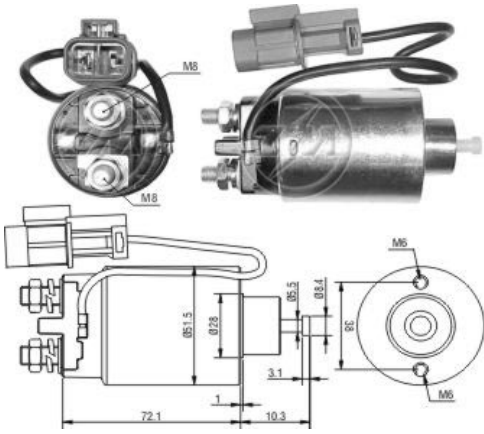

SOLENÓIDE/ SOLENOID SWITCH / SOLENOIDE

Solenóide ZM 794 12v

CAP ZM 794.96

Código Original do Solenóide / Solenoid Original Code / Código Original del Solenoide

MITSUBISHI:
M371X78371
M371X92575
SB783
NISSAN:
23343-60U10

Código do Motor / Starter Code / Código del Motor

MITSUBISHI:
M1T60281
M1T60285
M1T60286
MIT60281
MIT60285
NISSAN:
23300-60U10
23300-86G10

Aplicação / Used on / Aplicacion

Montadora / Car Maker	Veículo / Vehicle	Variação do modelo / Model variation:	De / From:	Até / To:
NISSAN	2400	Pick-up with KA24E engine	1992	
	D21	Pick-up 2.4 L	0990	1995
	King Cap	2.4 with KA24E engine	1992	
	Terrano	2.4 with KA24E engine	1993	1996
		2.4	1996	
Montadora / Car Maker	Veículo / Vehicle	Variação do modelo / Model variation:	De / From:	Até / To: