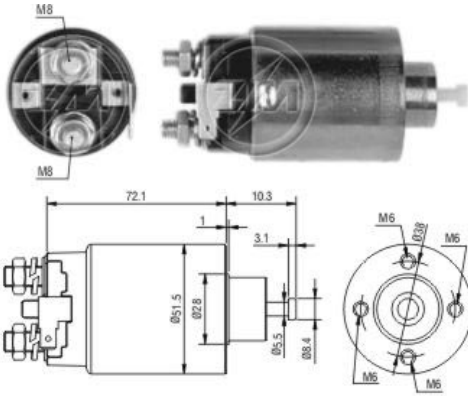

SOLENÓIDE/ SOLENOID SWITCH / SOLENOIDE

Solenóide ZM 791 12v

CAP ZM 790.96

Código Original do Solenóide / Solenoid Original Code / Código Original del Solenoide

MITSUBISHI:
MI371X69171

NISSAN:
23343-30R11

Aplicação / Used on / Aplicação

Marca Aplicao / Used on / Aplicacn

VEICULOS Eagle, Mitsubishi 1.6 and 2.0, Dodge, Hyundai, Plymouth 1.4 and 2.7, Suzuki Samurai.

Marca Aplicao / Used on / Aplicacn