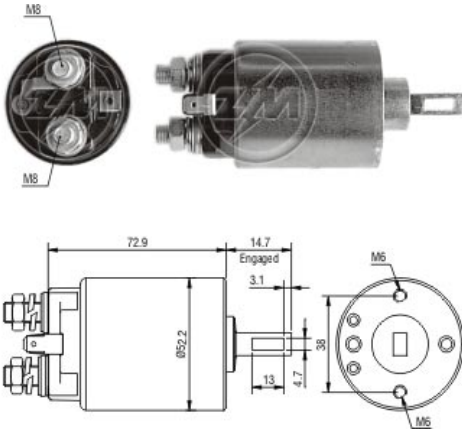

# SOLENÓIDE/ SOLENOID SWITCH / SOLENOIDE

**Solenóide ZM 782 12v**

**CAP ZM 682.96**

**Código Original do Solenóide / Solenoid Original Code / Código Original del Solenoide**

**HITACHI:**  
2114-37502  
2130-37005  
**NISSAN:**  
23343-83W00

**Código do Motor / Starter Code / Código del Motor**

**HITACHI:**  
S13-104

**Aplicação / Used on / Aplicación**

Montadora / Car Maker	Veículo / Vehicle	Varição do modelo / Model variation:	De / From:	Até / To:
NISSAN	200	SX 2.0 L	1981	
		SX 2.2 L	1982	1983
	510	2.0 L	1980	1981
		Pick-up 2.2 L with diesel engine	1981	1983
		Pick-up 2.4 L with diesel engine	1983	1986
D21	Pick-up 2.4 L	1986	1989	
Montadora / Car Maker	Veículo / Vehicle	Varição do modelo / Model variation:	De / From:	Até / To: