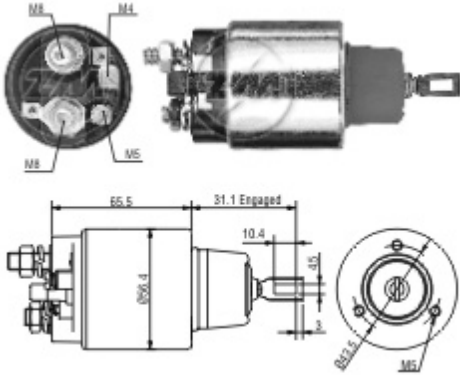

# SOLENÓIDE/ SOLENOID SWITCH / SOLENOIDE

Solenóide ZM 772 12v

CAP ZM 874.91

**Código Original do Solenóide / Solenoid Original Code / Código Original del Solenoide**

**BOSCH:**

0.331.303.012

**MERCEDES-BENZ:**

0 001 523 610

**Código do Motor / Starter Code / Código del Motor**

**BOSCH:**

0.001.314.005

0.001.314.028

0.001.314.029

0.001.314.030

0.001.314.041