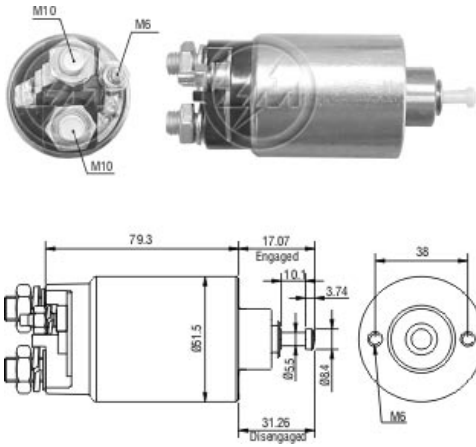

SOLENÓIDE/ SOLENOID SWITCH / SOLENOIDE

Solenóide ZM 766 12v

CAP ZM Ñ-intercambia

Código Original do Solenóide / Solenoid Original Code / Código Original del Solenoide

FORD:
XG-11390-908813
VISTEON:
XG-11390-908813

Código do Motor / Starter Code / Código del Motor

FORD:
1C3U-11000-AA
1C3U-11000-AB
1C3U-11000-AE
1C3Z-11002-AA
2C3T-11000-AA
2C3Z-11002-AA
VISTEON:
1C3U-11000-AA
1C3U-11000-AB
1C3U-11000-AE
1C3Z-11002-AA
2C3T-11000-AA
2C3Z-11002-AA