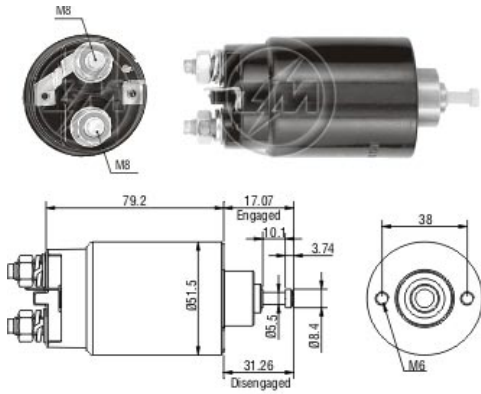

SOLENÓIDE/ SOLENOID SWITCH / SOLENOIDE

Solenóide ZM 760 12v

CAP ZM 760.96

Código Original do Solenóide / Solenoid Original Code / Código Original del Solenoide

FORD:

E90Z-11390-B
E90Z-11390-A
F02Z-11390-A
F3VY-11390-A
F3VY-11390-B
F4DZ-11390-A

MOTORCRAFT:

SW-2188
SW-2207
SW-2245
SW-2502
SW-2502A
SW-5038

VISTEON:

F3VY-11390-A

Código do Motor / Starter Code / Código del Motor

FORD:

E90F-11000-AA
E90F-11000-BA
E90Y-11002-A
E90Y-11002-B
E9SF-11000-AA
E9SF-11000-BA
E9SZ-1100-2B
E9SZ-11002-A
F02F-11000-AA
F02U-11000-AA
F02Z-1100-2A
F07U-11000-AA
F07U-11000-BA
F0CF-11000-AA
F0CF-11000-BA
F0CU-11000-AA
F0CU-11000-AB
F0CU-11000-BA
F0CU-11001-AA
F0CU-11001-AB
F0CU-11001-BA
F0FZ-1100-2A
F0FZ-1100-2B
F0OU-11000-AA
F0OY-1100-2A
F0TZ-11002-A
F0TZ-11002-B
F13U-11000-AA
F13Z-11002-A
F17U-11000-AB
F1TZ-11002-A
F1VU-11000-AA
F1VY-11002-A
F23U-11000-AA
F23U-11000-BC
F23Z-11002-A
F23Z-11002-B
F2DU-11000-AA
F2DU-11000-BA
F2DZ-11002-A
F2HT-11000-AA
F2HT-11000-BA
F2HZ-11002-A
F2HZ-11002-B
F2TU-11000-AA
F2TU-11000-BA
F2TU-11000-CA
F2TZ-11000-AC
F2TZ-11002-A
F2TZ-11002-B
F2TZ-11002-C
F2VU-11000-AD
F2VY-11002-A
F3DU-11000-AA
F3DU-11000-BA
F3DZ-11002-A
F3DZ-11002-B
F3LU-11000-AA
F3LY-11002-A
F4CU-11000-AA
F4CU-11000-BA
F4FU-11000-AA
F67U-11000-AA
F67Z-11002-AA