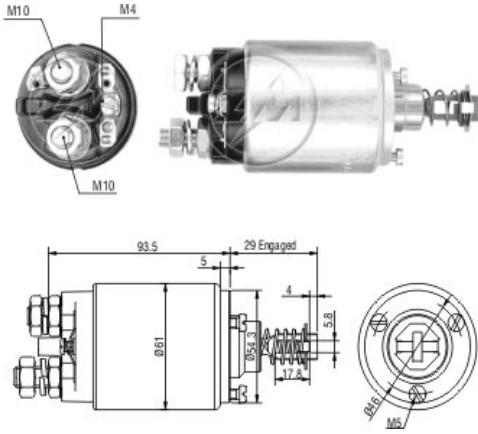

SOLENÓIDE/ SOLENOID SWITCH / SOLENOIDE

Solenóide ZM 740 12v

CAP ZM 538.91

Código Original do Solenóide / Solenoid Original Code / Código Original del Solenoide
BOSCH:
 0.331.401.016

Código do Motor / Starter Code / Código del Motor
BOSCH:
 0.001.354.086
 0.001.354.092
 0.001.354.093
 0.001.354.099
 0.001.354.101