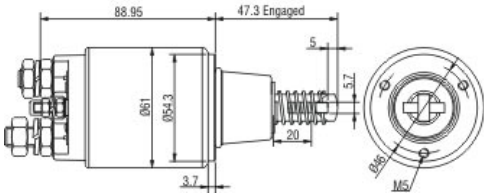

SOLENÓIDE/ SOLENOID SWITCH / SOLENOIDE

Solenóide ZM 735 12v

CAP ZM 735.91

Código Original do Solenóide / Solenoid Original Code / Código Original del Solenoide

BOSCH:
2.339.402.147
FORD:
BF0T-11K390-AB

Código do Motor / Starter Code / Código del Motor